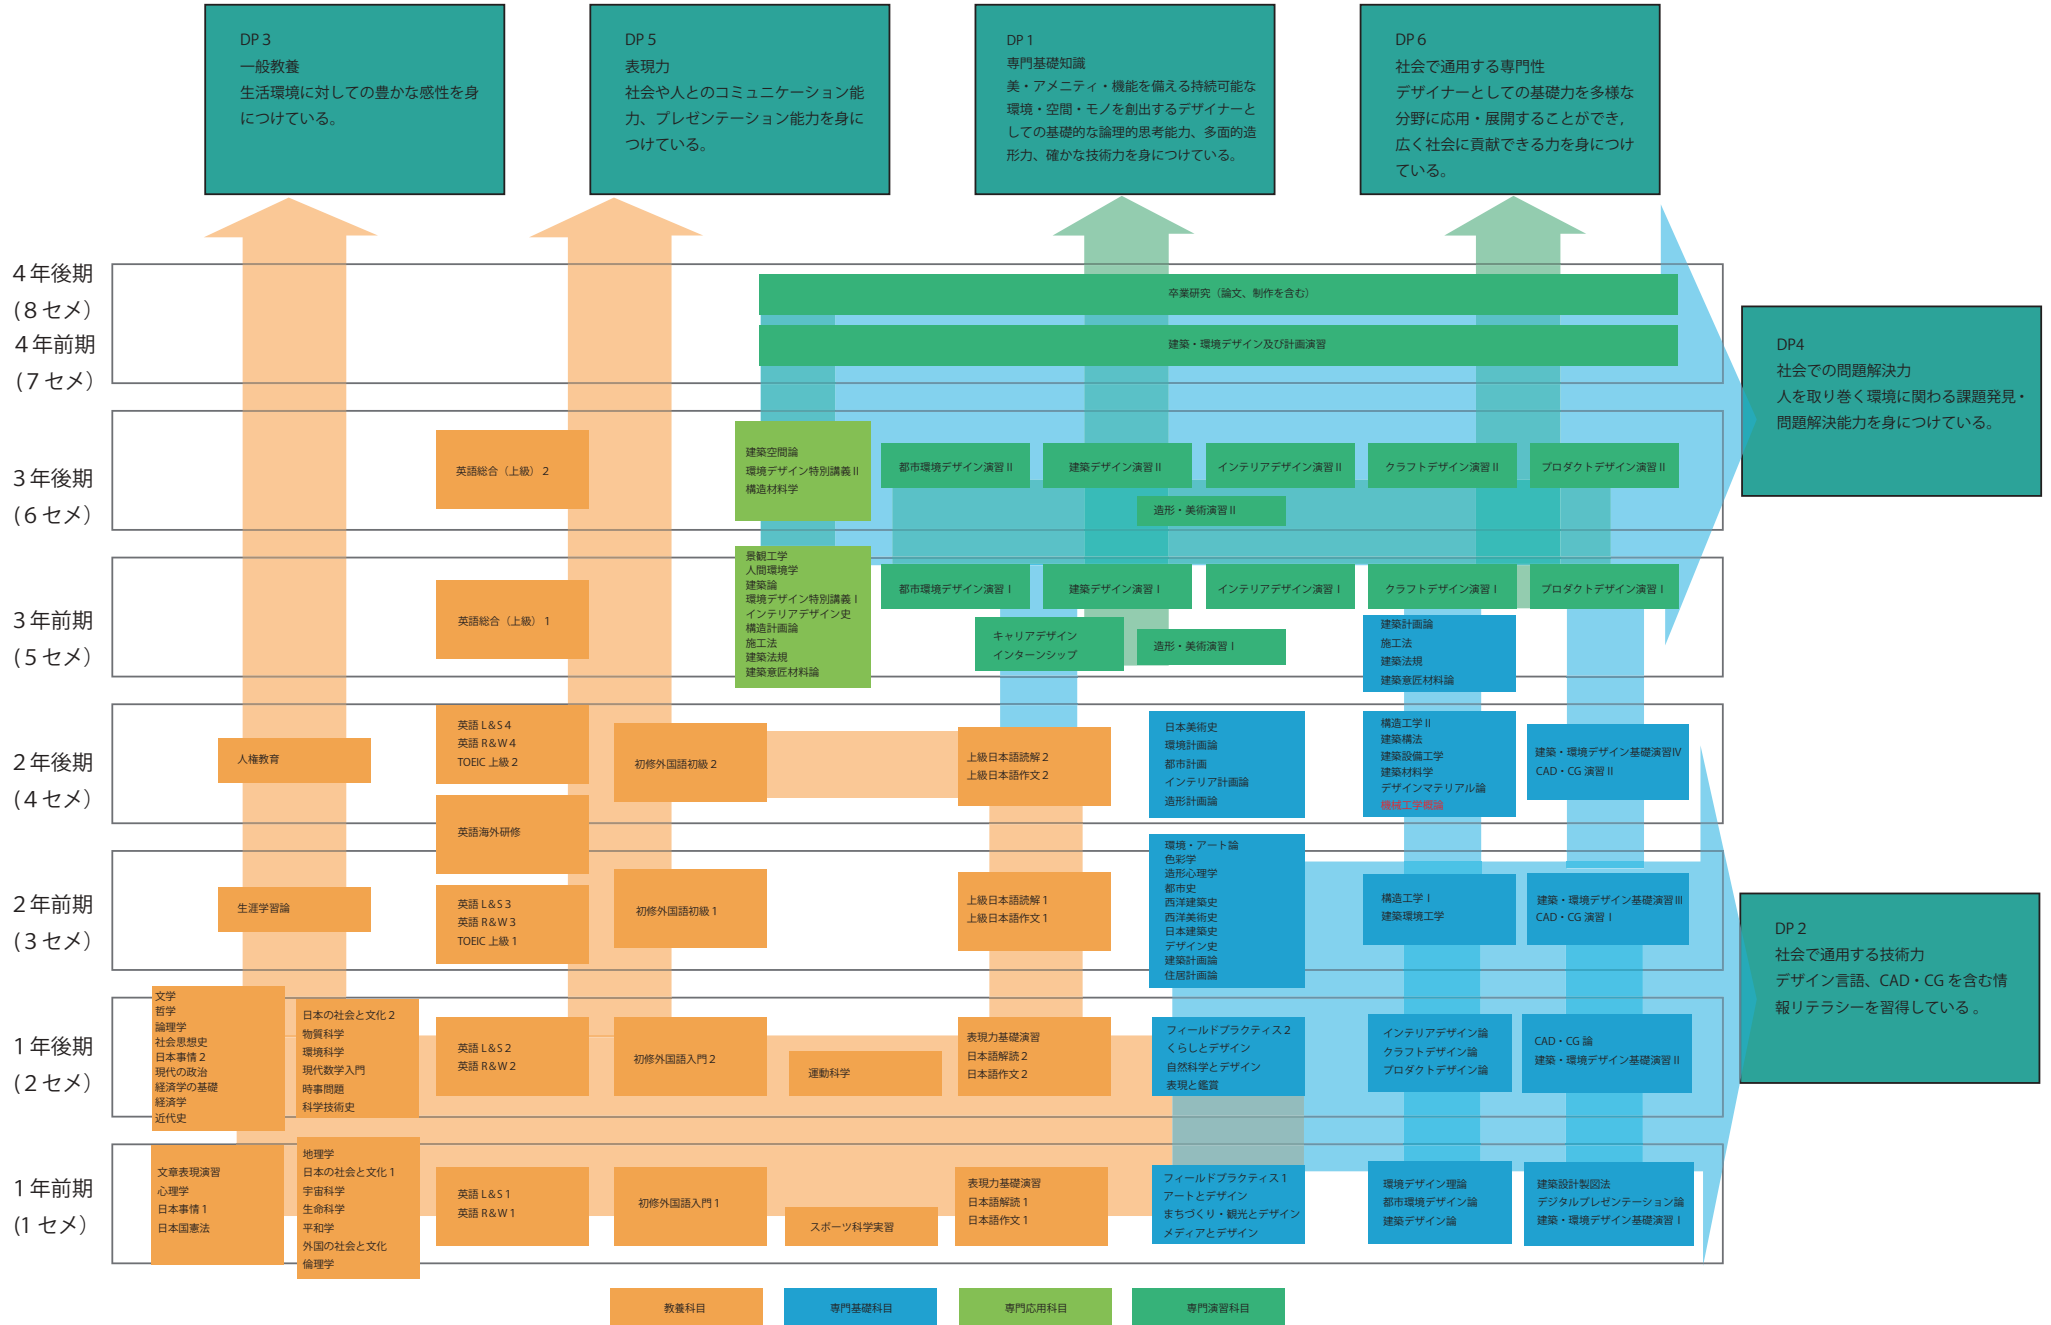

デザイン工学部 建築・環境デザイン学科 カリキュラムツリー (2012年度～2017年度入学生用)

デザイン工学部 建築・環境デザイン学科 カリキュラムツリー (2018年度入学生用)

デザイン工学部 建築・環境デザイン学科 カリキュラムツリー (2019年度～2020年度入学生用)

デザイン工学部 建築・環境デザイン学科 カリキュラムツリー (2021年度入学生用)