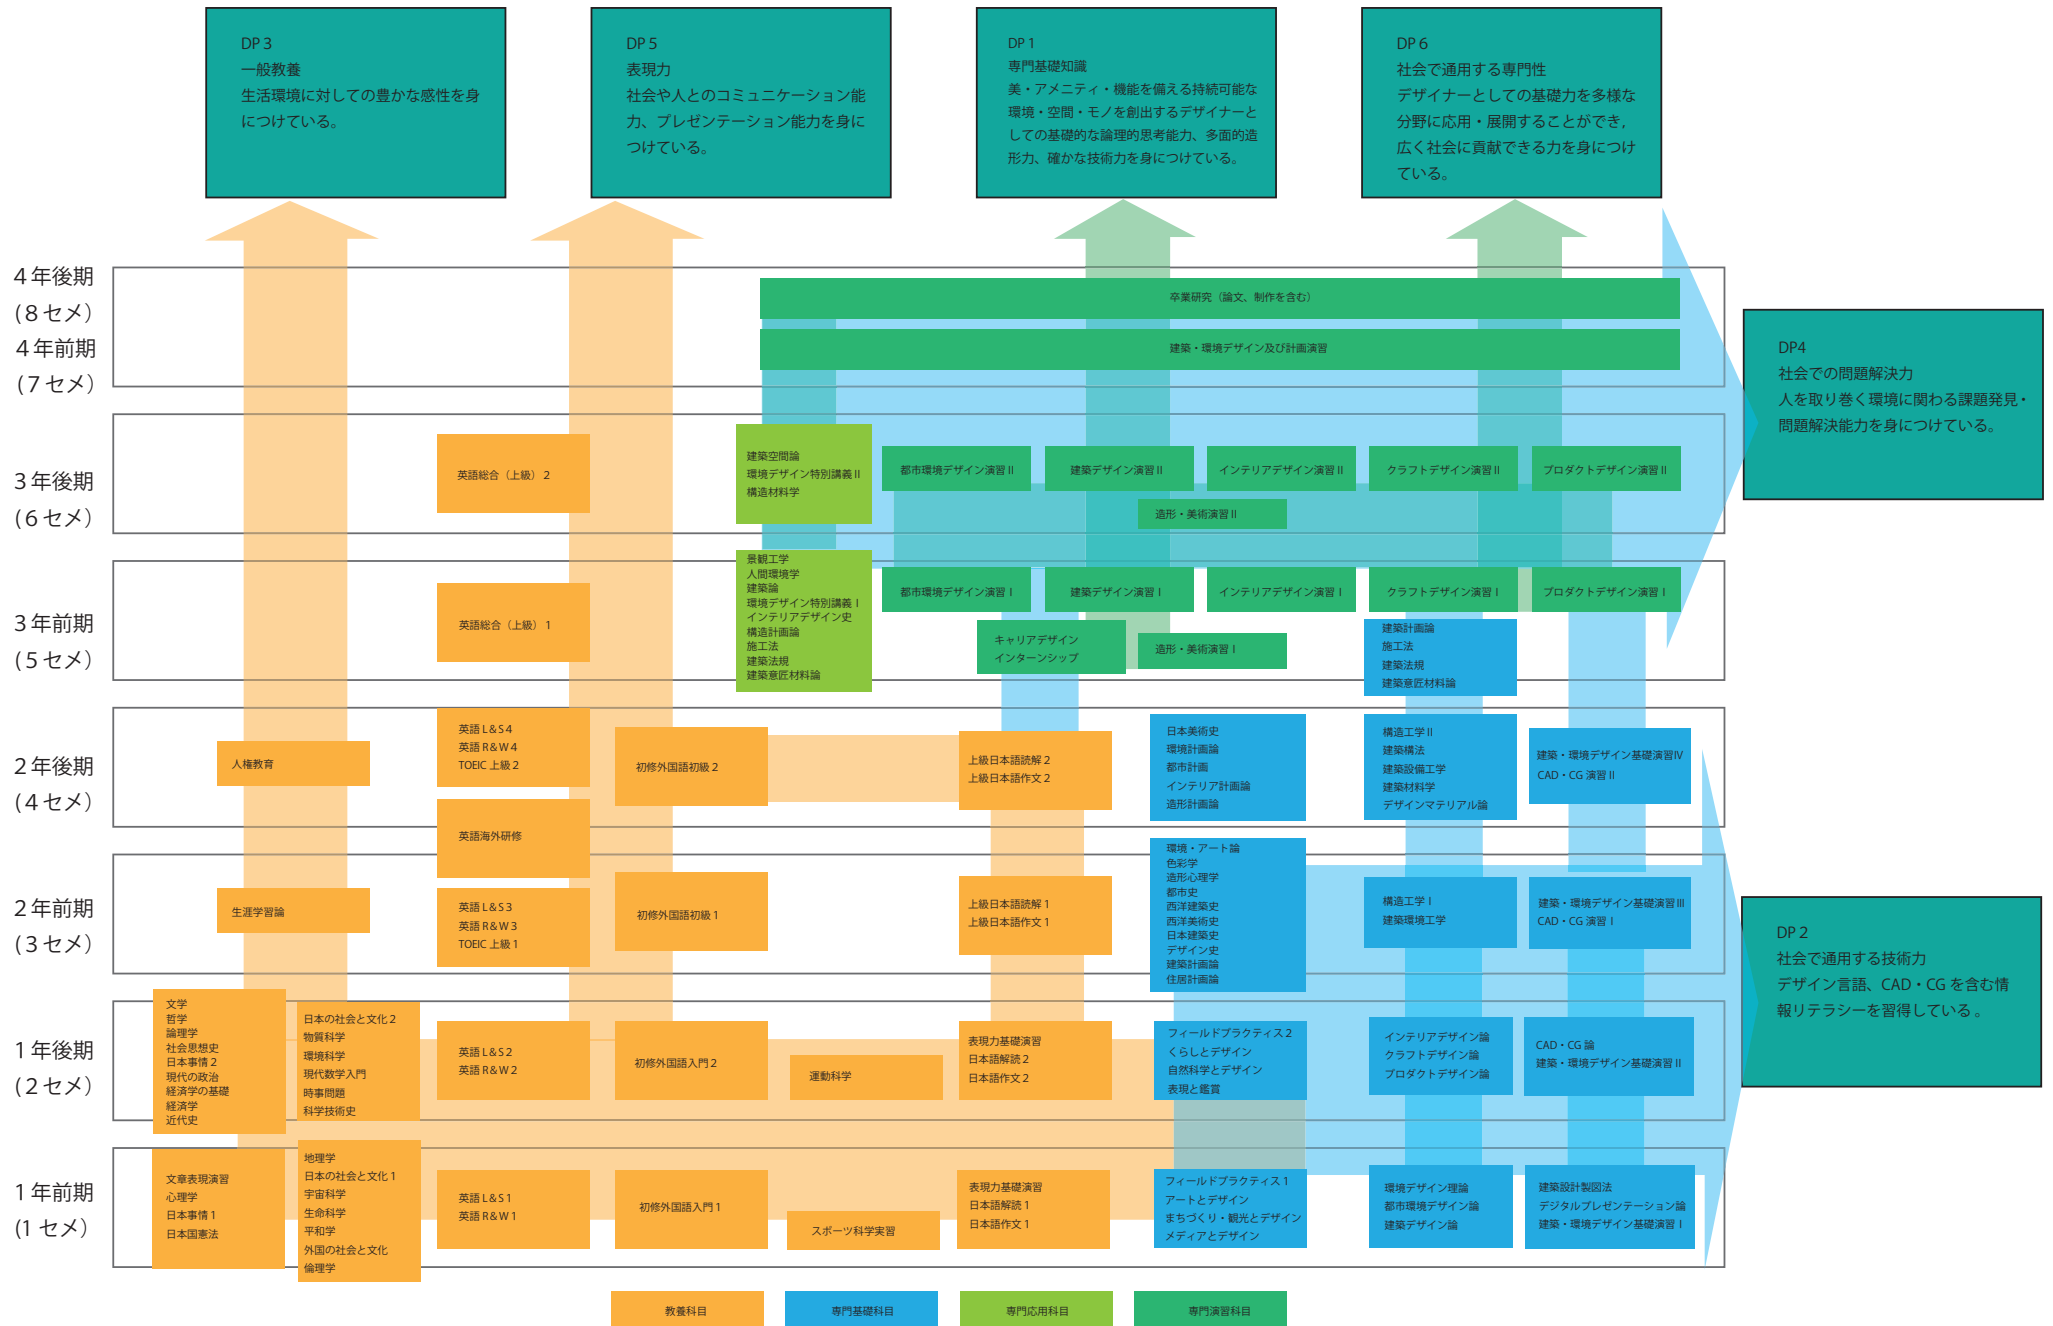

デザイン工学部 建築・環境デザイン学科 カリキュラムツリー (2012年度～2017年度入学生用)

デザイン工学部 建築・環境デザイン学科 カリキュラムツリー (2018年度入学生用)

デザイン工学部 建築・環境デザイン学科 カリキュラムツリー (2019年度～2020年度入学生用)

デザイン工学部 建築・環境デザイン学科 カリキュラムツリー (2021年度入学生用)