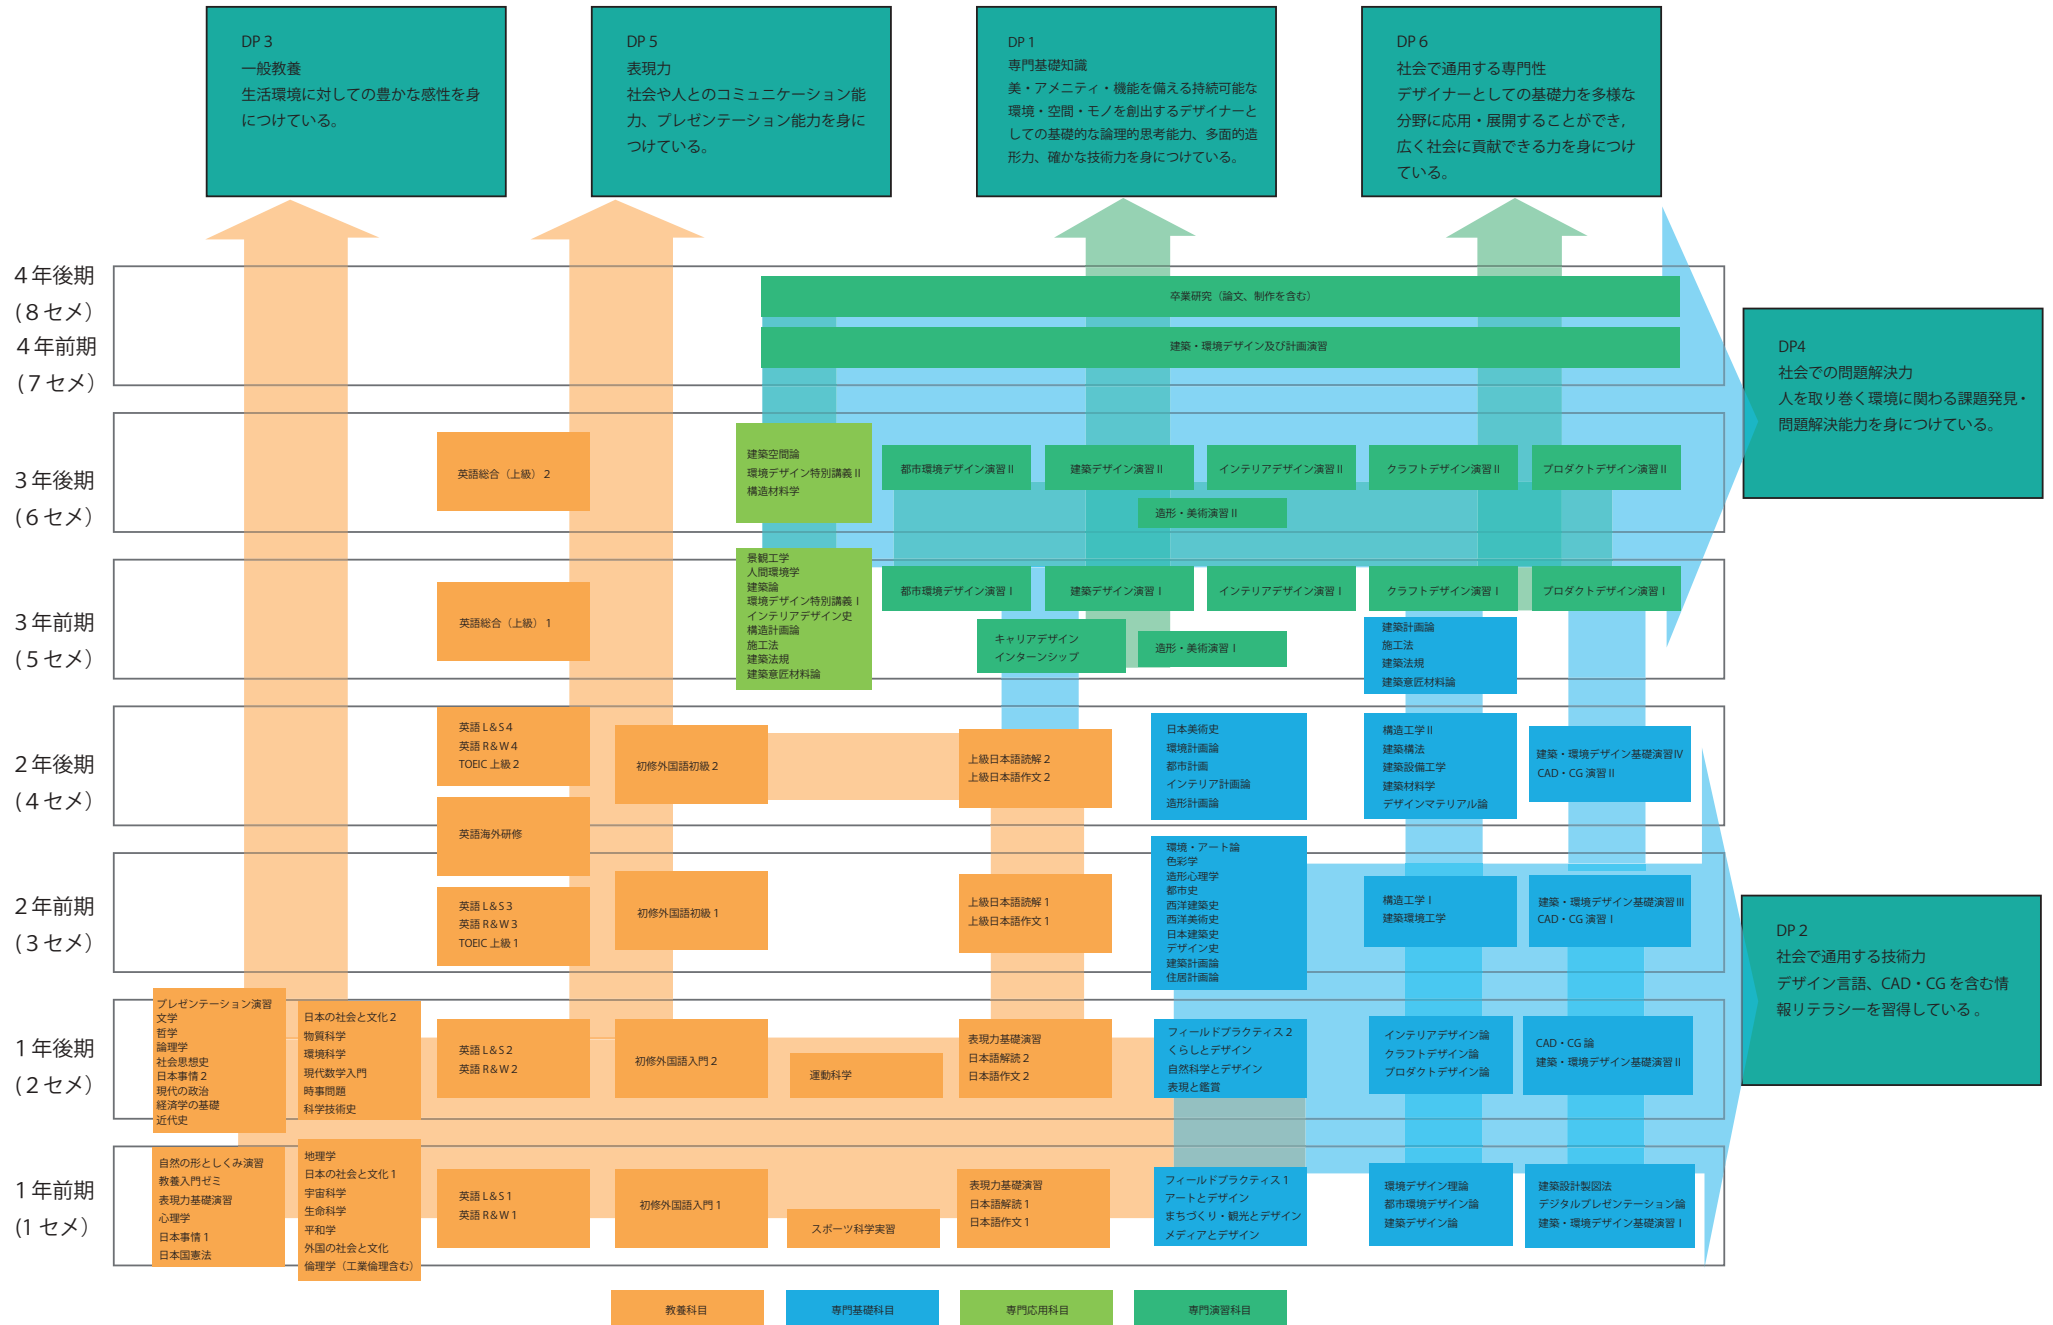

デザイン工学部 建築・環境デザイン学科 カリキュラムツリー (2012年度～2017年度入学生用)

デザイン工学部 建築・環境デザイン学科 カリキュラムツリー (2018年度入学生用)

デザイン工学部 建築・環境デザイン学科 カリキュラムツリー (2019年度～2020年度入学生用)

デザイン工学部 建築・環境デザイン学科 カリキュラムツリー (2021年度入学生用)